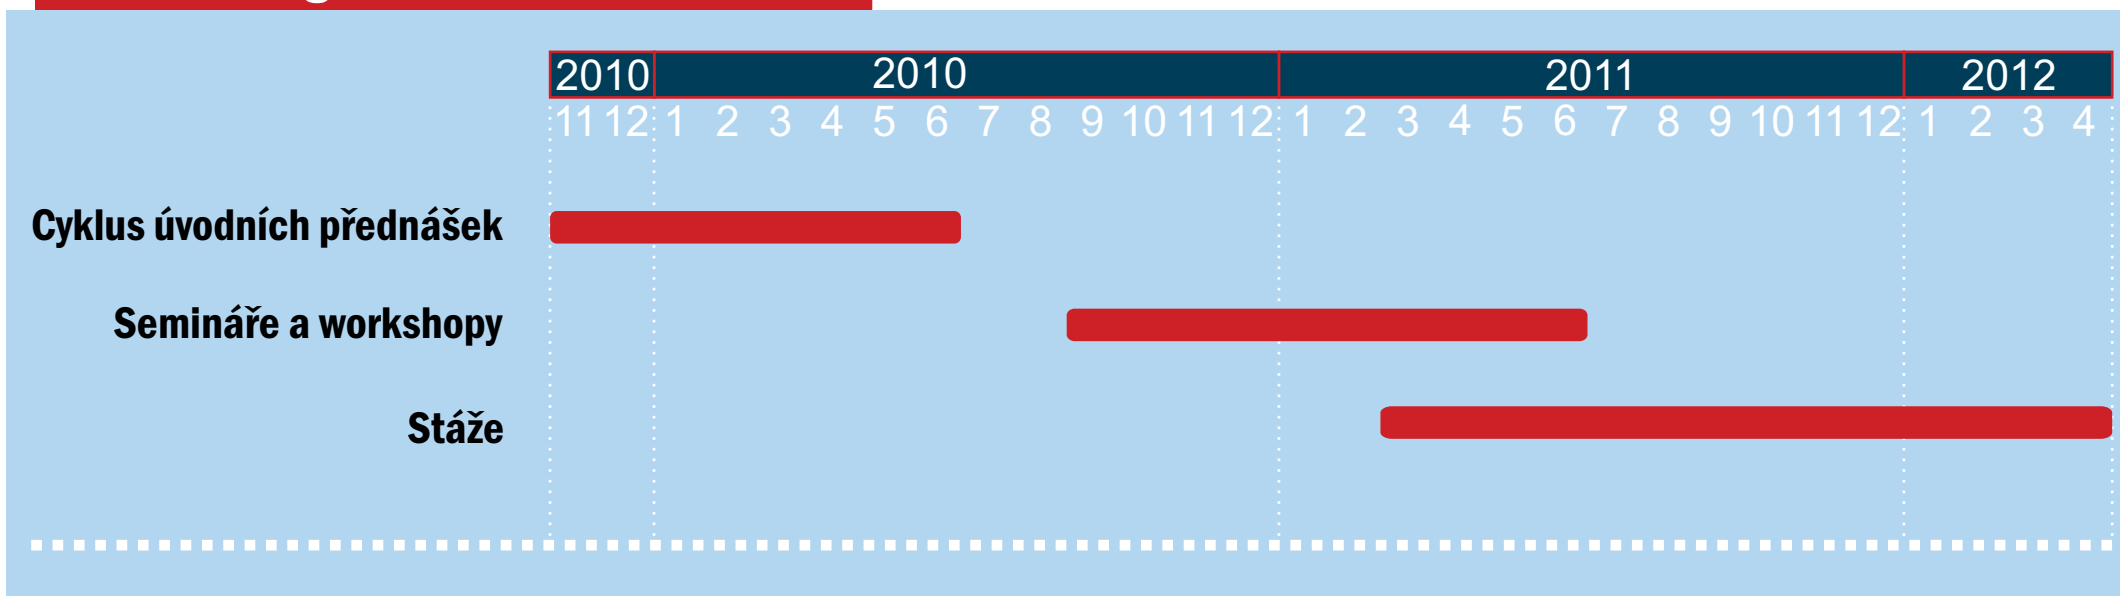

Investice do rozvoje vzdělávání

Sofistikovaná biomechanická diagnostika lidského pohybu

CZ.1.07/2.3.00/09.0209

Harmonogram hlavních aktivit

Tento projekt je spolufinancován Evropským sociálním fondem a státním rozpočtem České republiky